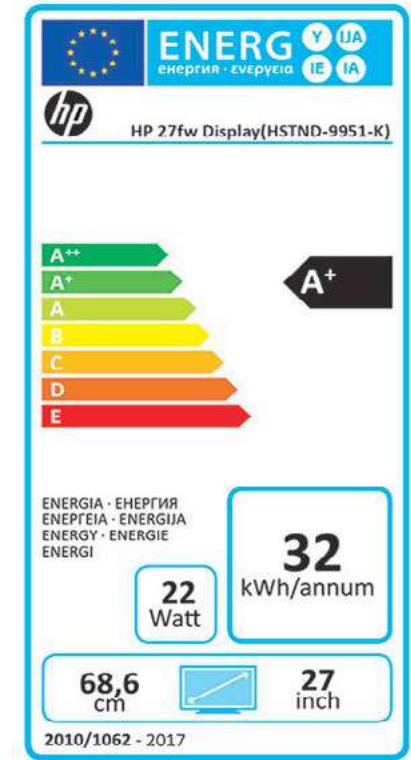

PVPs Recomendados I.V.A. NO incluido	~~149€~~ 139€	~~199€~~ 169€
Tamaño de pantalla	24" IPS LED, antirreflejo, Low Blue Light	27" IPS LED, antirreflejo, Low Blue Light
Color del producto	Blanco	Blanco
Resolución	FHD 1920 x 1080 @ 75 Hz	FHD 1920 x 1080 @ 75 Hz
Ratio Contraste	Estático 1000:1; Dinámico 10000000:	Estático 1000:1; Dinámico 10000000:
Ángulo de visión	178° horizontal, 178° vertical	178° horizontal, 178° vertical
Entrada analógica/digital	1 VGA; 1 HDMI 2.0	1 VGA; 2 HDMI 2.0
Índice de respuesta	5 ms (G-a-G)	5 ms (G-a-G)
Garantía	1 año de garantía	1 año de garantía

Oferta HP Care Pack Hp Care Pack 3 años de garantía con soporte de recogida y entrega al siguiente día laborable (Ref: UC758E) **15€**

Increíblemente fina con la parte trasera en color blanco. A un precio irresistible.

Pantalla ultracompacta de alta resistencia con un acabado mate que ofrece a tu puesto de trabajo un aspecto moderno al mejor precio.